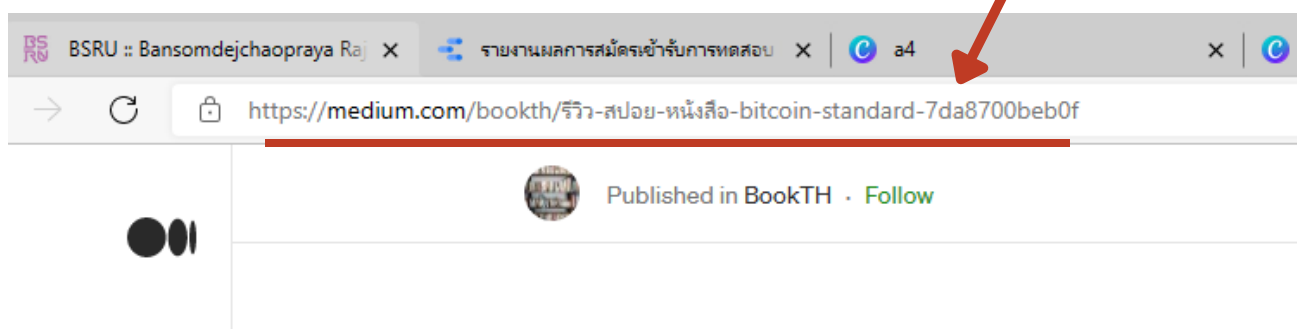

1 เปิดเว็บเบราว์เซอร์และพิมพ์ที่อยู่เว็บไซต์
LINK.BSRU.AC.TH

2 กด **SIGN IN** เพื่อเข้าระบบ

BSRU Short URL

LOGIN

Username

Password

SIGN IN

3 กรอก Username และ Password ที่ทำการสมัคร และกดปุ่ม **SIGN IN**

✓ ปรากฏชื่อผู้ใช้งานที่บริเวณมุมขวาบน

BSRU Short URL

Website URL (e.g. <https://www.bsru.ac.th/>)

SHORTEN

LINK OPTIONS

การทำ SHORT LINK

1

คัดลอกที่อยู่เว็บไซต์ที่ต้องการทำ Short Link
Ctrl + C จาก Address bar หรือ ที่อยู่เว็บไซต์ด้านบน

2

วางลิงค์ที่คัดลอกในกล่องข้อความของ
เว็บไซต์ link.bsru.ac.th
Ctrl + V ลงในกล่องข้อความ

BSRU Short URL

https://medium.com/bookth/%E0%B8%A3%E0%B8%B5%E0%B8%A7%E0%B8%B4%E0%B8%A7-%E0%B8%AA%E0%B8%9B%E0%B8%AD%E0%B8%A2-%E0%B8%A