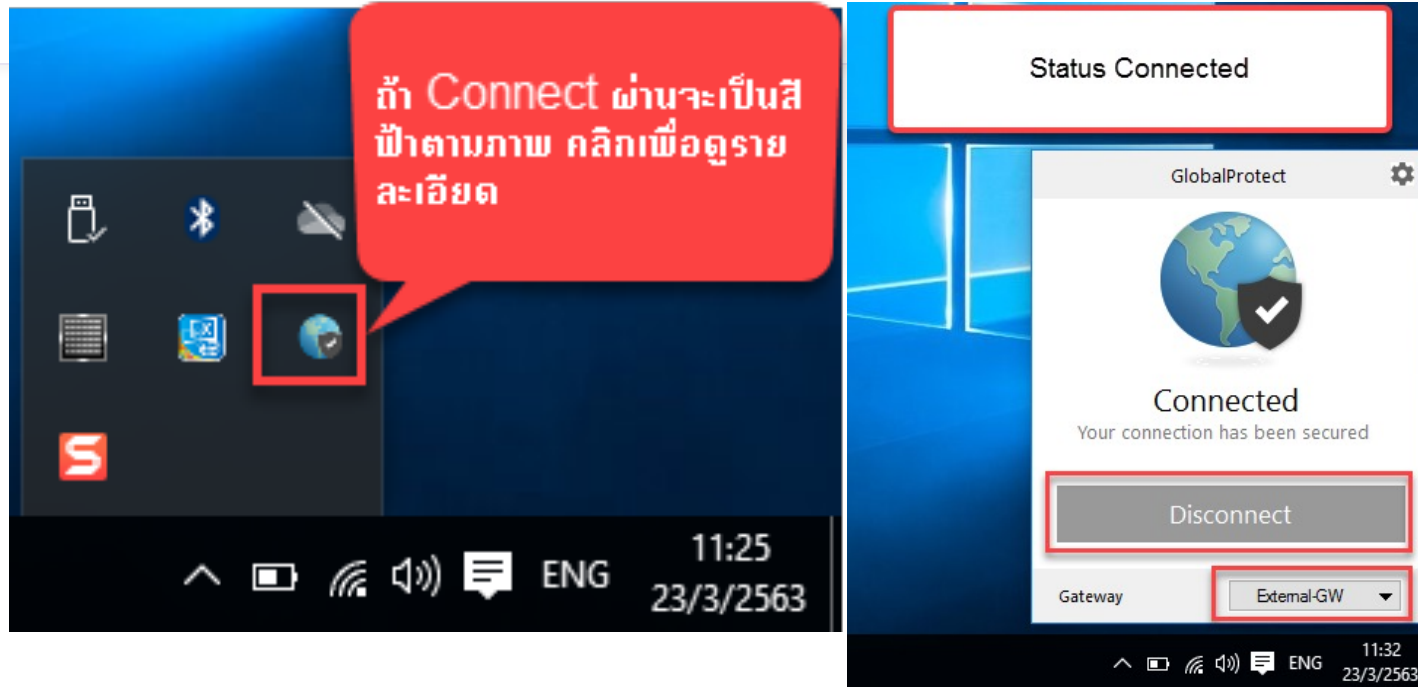

**กรณีใช้ GoogleChrome

1. ให้คลิกปุ่ม ADVANCE (ขั้นสูง)
2. Process to 202.29.54.200 (unsafe)

Login เพื่อติดตั้งโปรแกรม

ใช้ Username และ Password ที่ได้รับหลังจากลงทะเบียน

Download โปรแกรมตามระบบปฏิบัติการที่ใช้งาน

เมื่อเสร็จเรียบร้อยแล้วให้กดเปิด เพื่อติดตั้งโปรแกรม

ติดตั้งโปรแกรม

เชื่อมต่อ VPN (IP : 202.29.54.200)

Windows

จะมีหน้า popup
ให้ใส่หมายเลข IP
ตามในภาพ แล้ว
กด Connect

Mac os

ยืนยัน Certificate และ Login

Status VPN (Connect)