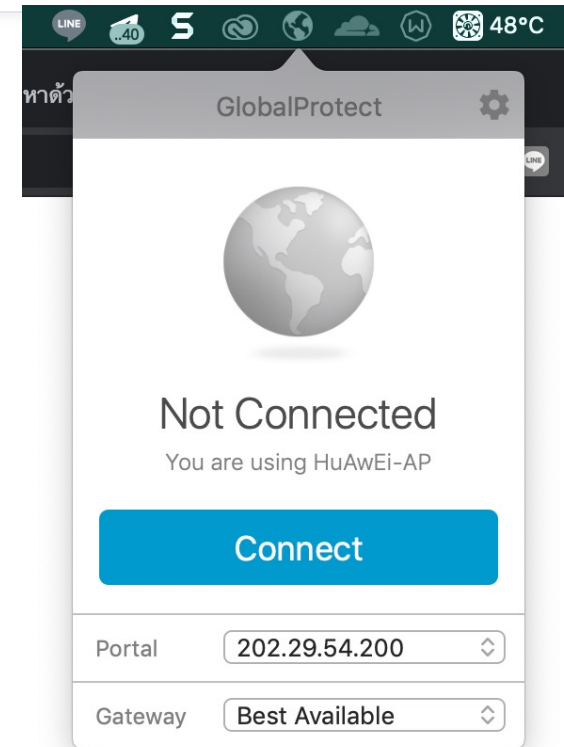

**กรณีใช้ GoogleChrome

1. ให้คลิกปุ่ม ADVANCE (ขั้นสูง)
2. Process to 202.29.54.200 (unsafe)

Login เพื่อติดตั้งโปรแกรม

ใช้ Username และ Password ที่ได้รับหลังจากลงทะเบียน

Download โปรแกรมตามระบบปฏิบัติการที่ใช้งาน

เมื่อเสร็จเรียบร้อยแล้วให้กดเปิด เพื่อติดตั้งโปรแกรม

ติดตั้งโปรแกรม

เชื่อมต่อ VPN (IP : 202.29.54.200)

Windows

จะมีหน้า popup
ให้ใส่หมายเลข IP
ตามในภาพ แล้ว
กด Connect

Mac os

ยืนยัน Certificate และ Login

Status VPN (Connect)