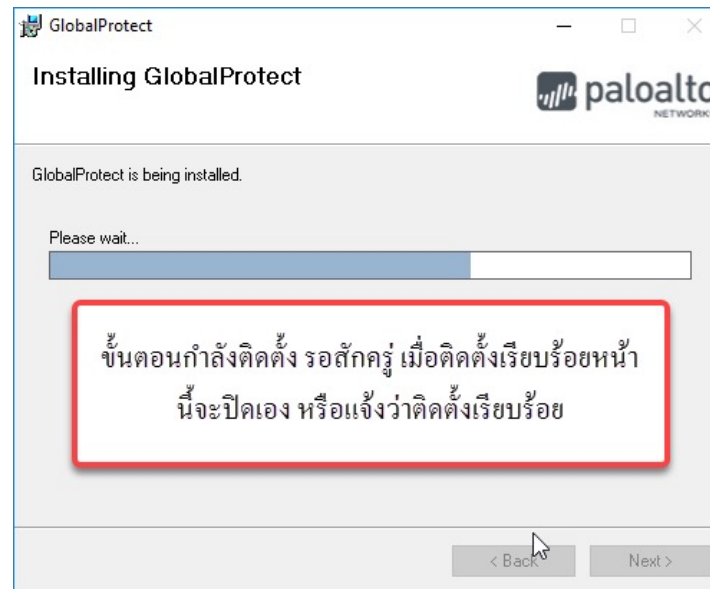

Username

Username : ph [REDACTED]

Password

Password : 3 [REDACTED] 8

วิธีการติดตั้งโปรแกรม

[คลิกเพื่อดูคู่มือการใช้งาน](#)

วิธีการติดตั้ง Global Protect (VPN)

พิมพ์ URL <https://202.29.54.200>

**กรณีใช้ GoogleChrome

1. ให้คลิกปุ่ม ADVANCE (ขั้นสูง)
2. Process to 202.29.54.200 (unsafe)

Login เพื่อติดตั้งโปรแกรม

ใช้ Username และ Password ที่ได้รับหลังจากลงทะเบียน

Download โปรแกรมตามระบบปฏิบัติการที่ใช้งาน

เมื่อเสร็จเรียบร้อยแล้วให้กดเปิด เพื่อติดตั้งโปรแกรม

ติดตั้งโปรแกรม

เชื่อมต่อ VPN (IP : 202.29.54.200)

Windows

จะมีหน้า popup
ให้ใส่หมายเลข IP
ตามในภาพ แล้ว
กด Connect

Mac os

ยืนยัน Certificate และ Login

Status VPN (Connect)