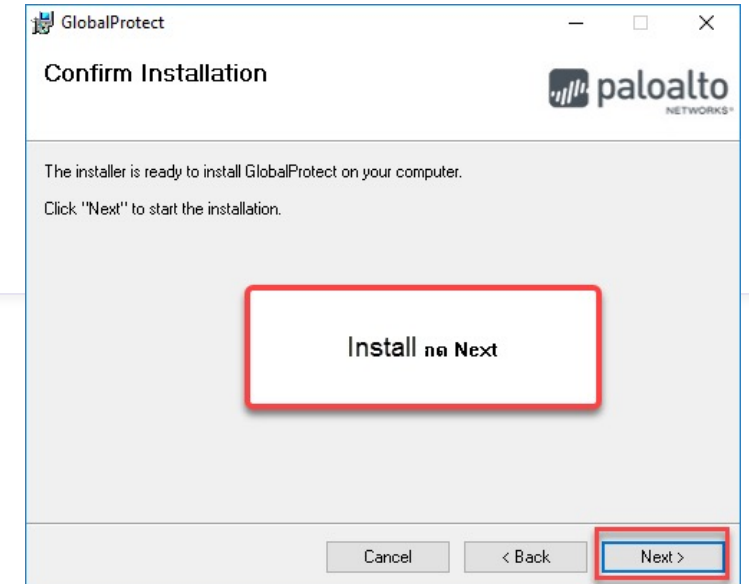

Username

Username : ph [REDACTED]

Password

Password : 3 [REDACTED] 8

วิธีการติดตั้งโปรแกรม

[คลิกเพื่อดูคู่มือการใช้งาน](#)

วิธีการติดตั้ง Global Protect (VPN)

พิมพ์ URL <https://202.29.54.200>

**กรณีใช้ GoogleChrome

1. ให้คลิกปุ่ม ADVANCE (ขั้นสูง)
2. Process to 202.29.54.200 (unsafe)

Login เพื่อติดตั้งโปรแกรม

ใช้ Username และ Password ที่ได้รับหลังจากลงทะเบียน

Download โปรแกรมตามระบบปฏิบัติการที่ใช้งาน

เมื่อเสร็จเรียบร้อยแล้วให้กดเปิด เพื่อติดตั้งโปรแกรม

ติดตั้งโปรแกรม

เชื่อมต่อ VPN (IP : 202.29.54.200)

Windows

จะมีหน้า popup
ให้ใส่หมายเลข IP
ตามในภาพ แล้ว
กด Connect

Mac os

ยืนยัน Certificate และ Login

Status VPN (Connect)