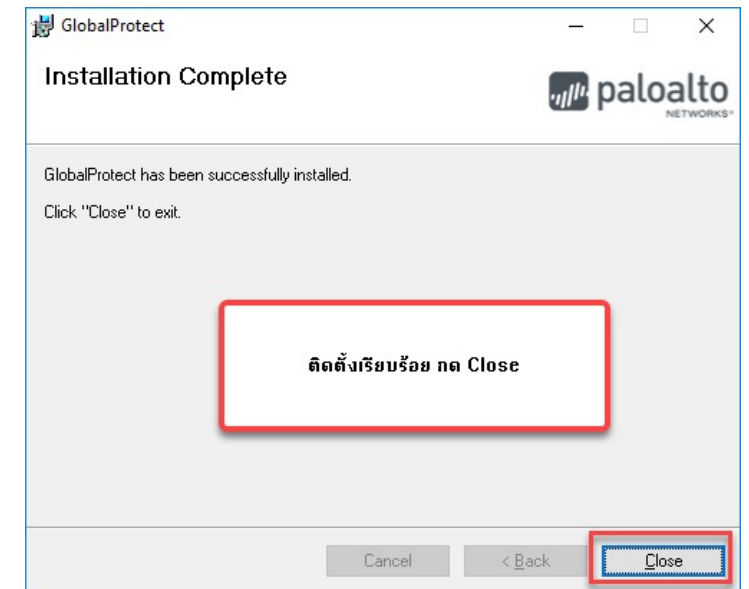

**กรณีใช้ GoogleChrome

1. ให้คลิกปุ่ม ADVANCE (ขั้นสูง)
2. Process to 202.29.54.200 (unsafe)

Login เพื่อติดตั้งโปรแกรม

ใช้ Username และ Password ที่ได้รับหลังจากลงทะเบียน

Download โปรแกรมตามระบบปฏิบัติการที่ใช้งาน

เมื่อเสร็จเรียบร้อยแล้วให้กดเปิด เพื่อติดตั้งโปรแกรม

ติดตั้งโปรแกรม

เชื่อมต่อ VPN (IP : 202.29.54.200)

Windows

จะมีหน้า popup
ให้ใส่หมายเลข IP
ตามในภาพ แล้ว
กด Connect

Mac os

ยืนยัน Certificate และ Login

Status VPN (Connect)