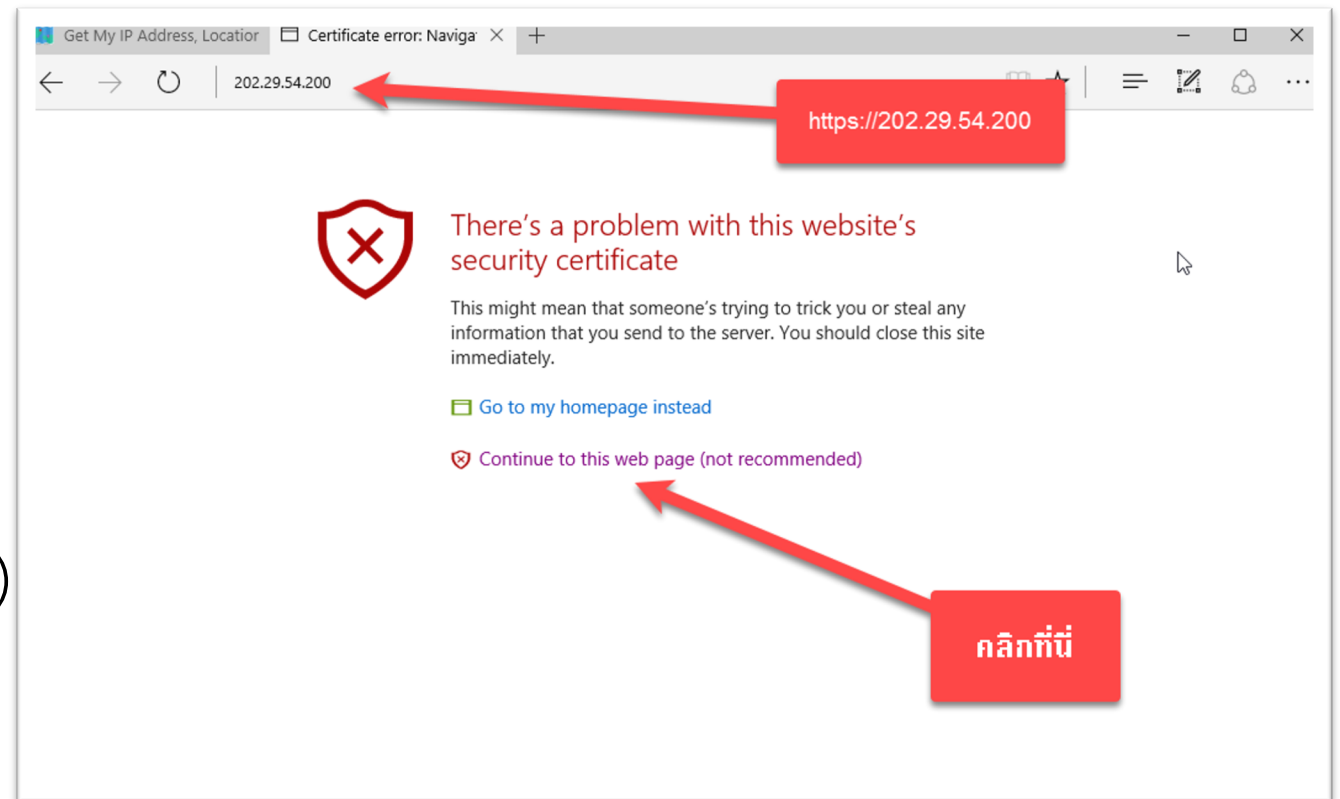

Username

Username : ph [REDACTED]

Password

Password : 3 [REDACTED] 8

วิธีการติดตั้งโปรแกรม

[คลิกเพื่อดูคู่มือการใช้งาน](#)

วิธีการติดตั้ง Global Protect (VPN)

พิมพ์ URL <https://202.29.54.200>

**กรณีใช้ GoogleChrome

1. ให้คลิกปุ่ม ADVANCE (ขั้นสูง)
2. Process to 202.29.54.200 (unsafe)

Login เพื่อติดตั้งโปรแกรม

ใช้ Username และ Password ที่ได้รับหลังจากลงทะเบียน

Download โปรแกรมตามระบบปฏิบัติการที่ใช้งาน