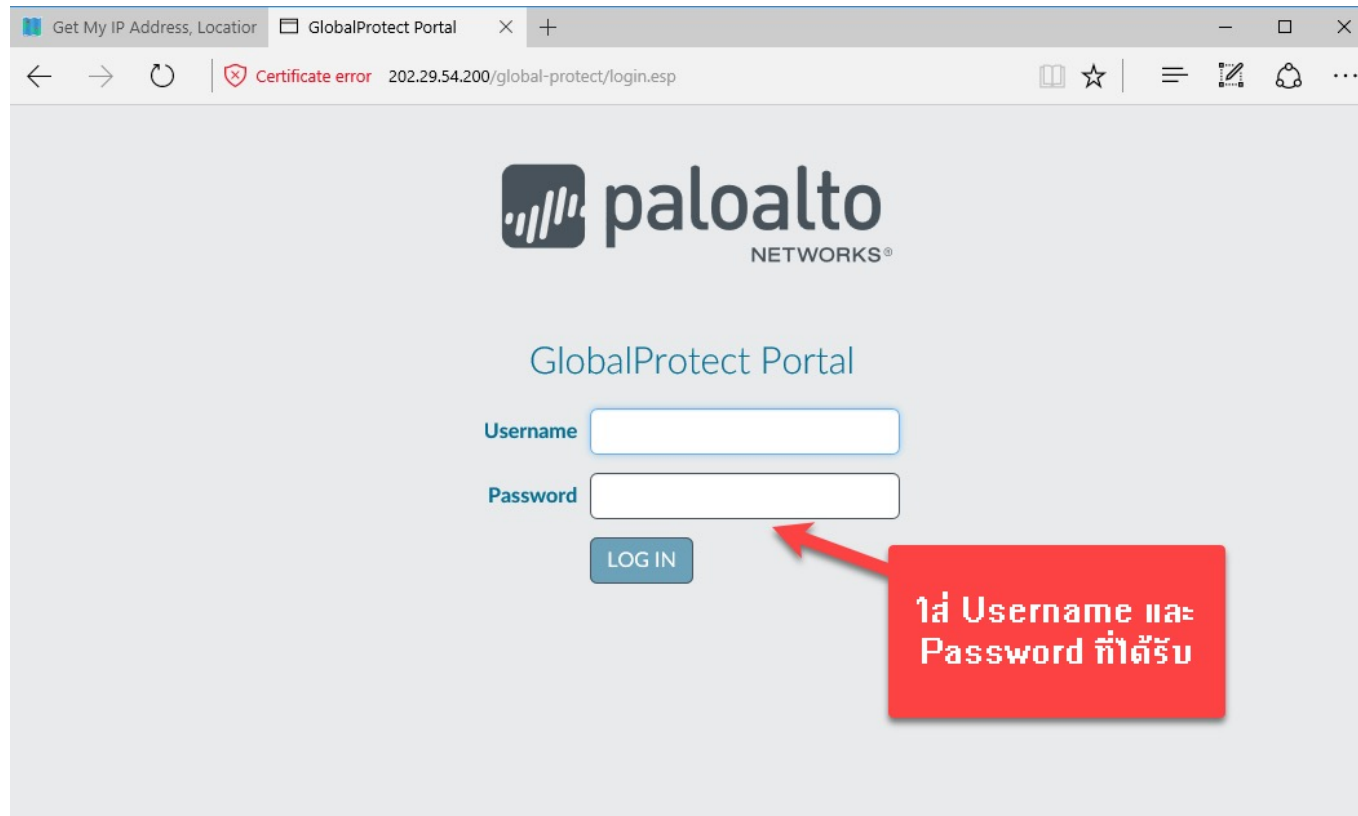

Username

Username : ph [REDACTED]

Password

Password : 3 [REDACTED] 8

วิธีการติดตั้งโปรแกรม

[คลิกเพื่อดูคู่มือการใช้งาน](#)

วิธีการติดตั้ง Global Protect (VPN)

พิมพ์ URL <https://202.29.54.200>

**กรณีใช้ GoogleChrome

1. ให้คลิกปุ่ม ADVANCE (ขั้นสูง)
2. Process to 202.29.54.200 (unsafe)

Login เพื่อติดตั้งโปรแกรม

ใช้ Username และ Password ที่ได้รับหลังจากลงทะเบียน

Download โปรแกรมตามระบบปฏิบัติการที่ใช้งาน

เมื่อเสร็จเรียบร้อยแล้วให้กดเปิด เพื่อติดตั้งโปรแกรม

ติดตั้งโปรแกรม

เชื่อมต่อ VPN (IP : 202.29.54.200)

Windows

จะมีหน้า popup
ให้ใส่หมายเลข IP
ตามในภาพ แล้ว
กด Connect

Mac os

ยืนยัน Certificate และ Login

Status VPN (Connect)