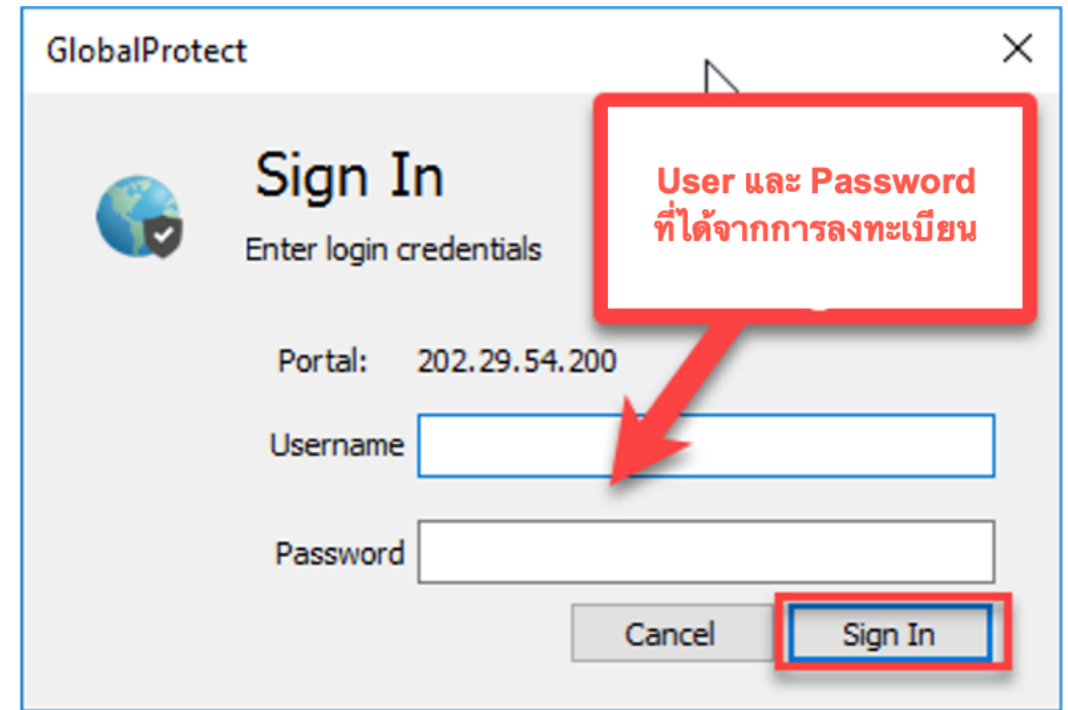

**กรณีใช้ GoogleChrome

1. ให้คลิกปุ่ม ADVANCE (ขั้นสูง)
2. Process to 202.29.54.200 (unsafe)

Login เพื่อติดตั้งโปรแกรม

ใช้ Username และ Password ที่ได้รับหลังจากลงทะเบียน

Download โปรแกรมตามระบบปฏิบัติการที่ใช้งาน

เมื่อเสร็จเรียบร้อยแล้วให้กดเปิด เพื่อติดตั้งโปรแกรม

ติดตั้งโปรแกรม

เชื่อมต่อ VPN (IP : 202.29.54.200)

Windows

จะมีหน้า popup
ให้ใส่หมายเลข IP
ตามในภาพ แล้ว
กด Connect

Mac os

ยืนยัน Certificate และ Login

Status VPN (Connect)