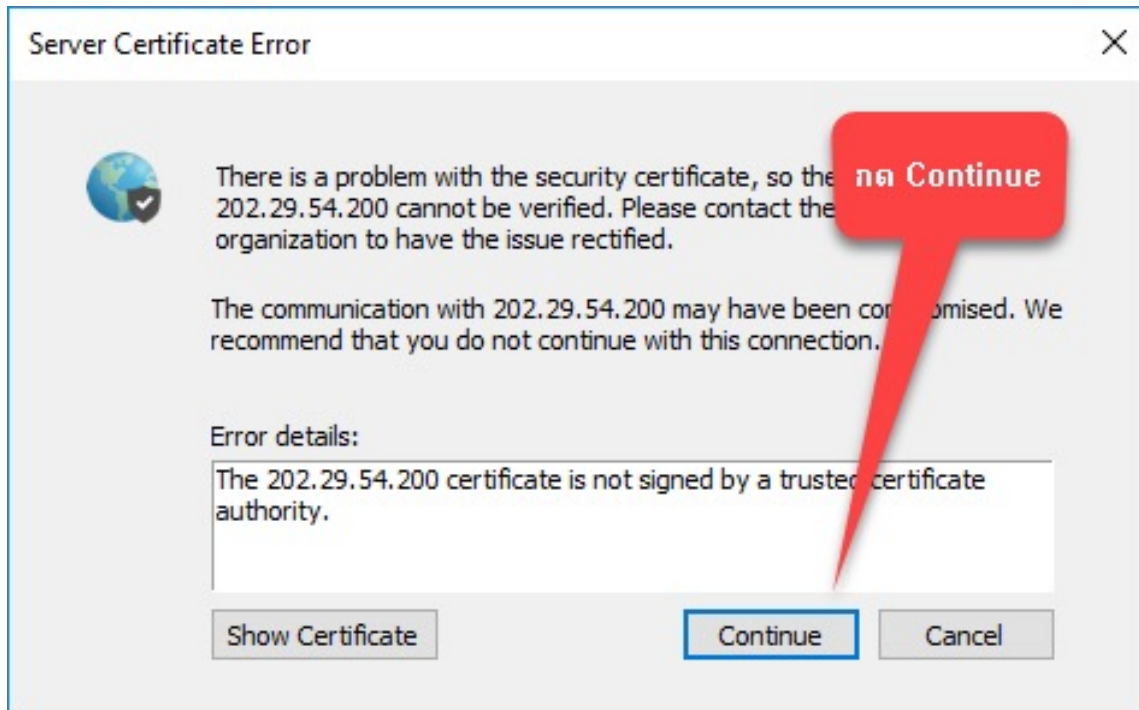

**กรณีใช้ GoogleChrome

1. ให้คลิกปุ่ม ADVANCE (ขั้นสูง)
2. Process to 202.29.54.200 (unsafe)

Login เพื่อติดตั้งโปรแกรม

ใช้ Username และ Password ที่ได้รับหลังจากลงทะเบียน

Download โปรแกรมตามระบบปฏิบัติการที่ใช้งาน

เมื่อเสร็จเรียบร้อยแล้วให้กดเปิด เพื่อติดตั้งโปรแกรม

ติดตั้งโปรแกรม

เชื่อมต่อ VPN (IP : 202.29.54.200)

Windows

จะมีหน้า popup
ให้ใส่หมายเลข IP
ตามในภาพ แล้ว
กด Connect

Mac os

ยืนยัน Certificate และ Login

Status VPN (Connect)