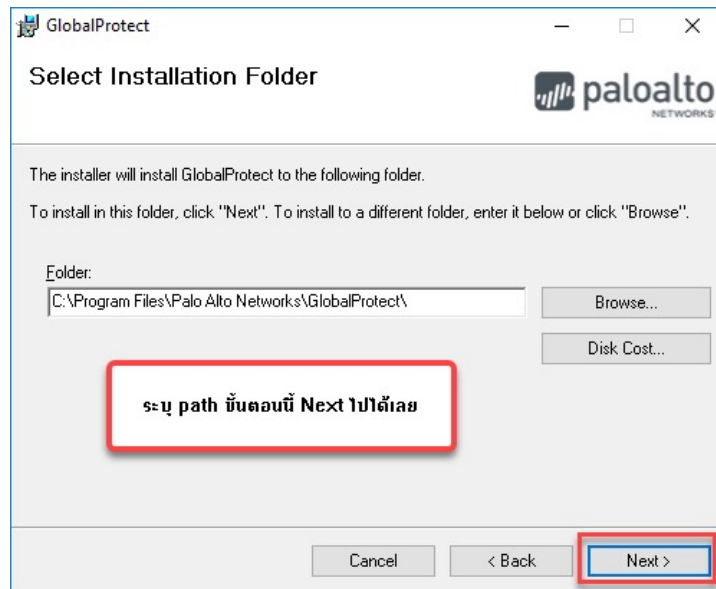

Username

Username : ph [REDACTED]

Password

Password : 3 [REDACTED] 8

วิธีการติดตั้งโปรแกรม

[คลิกเพื่อดูคู่มือการใช้งาน](#)

วิธีการติดตั้ง Global Protect (VPN)

พิมพ์ URL <https://202.29.54.200>

**กรณีใช้ GoogleChrome

1. ให้คลิกปุ่ม ADVANCE (ขั้นสูง)
2. Process to 202.29.54.200 (unsafe)

Login เพื่อติดตั้งโปรแกรม

ใช้ Username และ Password ที่ได้รับหลังจากลงทะเบียน

Download โปรแกรมตามระบบปฏิบัติการที่ใช้งาน

เมื่อเสร็จเรียบร้อยแล้วให้กดเปิด เพื่อติดตั้งโปรแกรม

ติดตั้งโปรแกรม

เชื่อมต่อ VPN (IP : 202.29.54.200)

Windows

จะมีหน้า popup
ให้ใส่หมายเลข IP
ตามในภาพ แล้ว
กด Connect

Mac os

ยืนยัน Certificate และ Login

Status VPN (Connect)