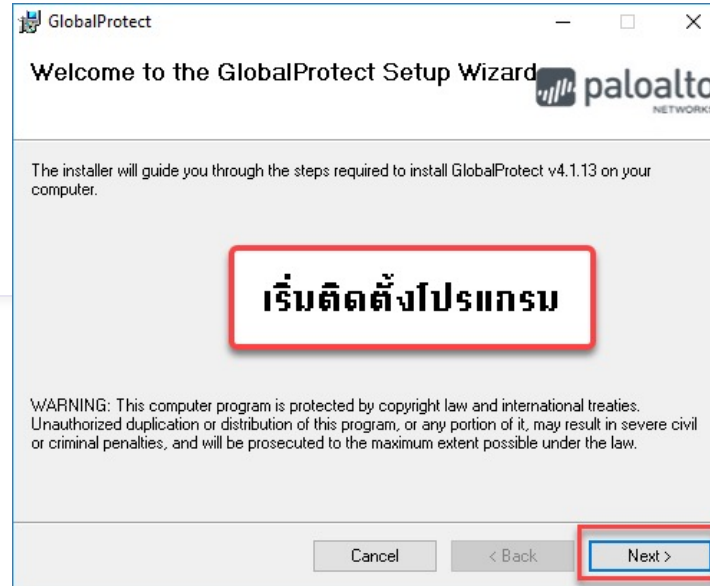

Username

Username : ph [REDACTED]

Password

Password : 3 [REDACTED] 8

วิธีการติดตั้งโปรแกรม

[คลิกเพื่อดูคู่มือการใช้งาน](#)

วิธีการติดตั้ง Global Protect (VPN)

พิมพ์ URL <https://202.29.54.200>

**กรณีใช้ GoogleChrome

1. ให้คลิกปุ่ม ADVANCE (ขั้นสูง)
2. Process to 202.29.54.200 (unsafe)

Login เพื่อติดตั้งโปรแกรม

ใช้ Username และ Password ที่ได้รับหลังจากลงทะเบียน

Download โปรแกรมตามระบบปฏิบัติการที่ใช้งาน

เมื่อเสร็จเรียบร้อยแล้วให้กดเปิด เพื่อติดตั้งโปรแกรม

ติดตั้งโปรแกรม

เชื่อมต่อ VPN (IP : 202.29.54.200)

Windows

จะมีหน้า popup
ให้ใส่หมายเลข IP
ตามในภาพ แล้ว
กด Connect

Mac os

ยืนยัน Certificate และ Login

Status VPN (Connect)