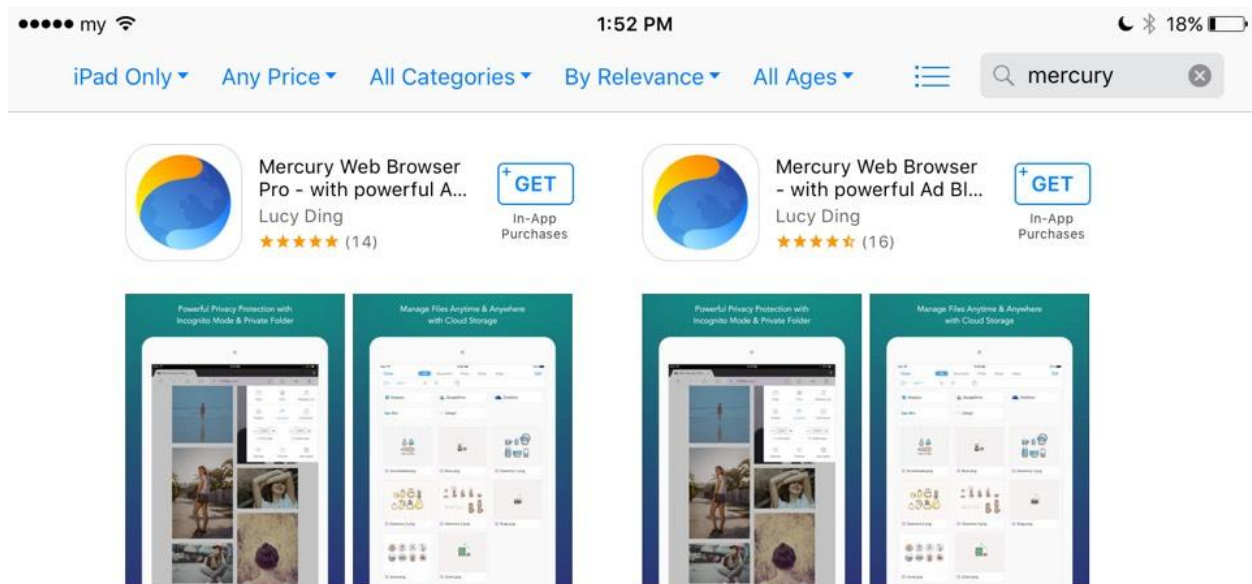

วิธีการเข้าใช้งานระบบแสดงข้อมูลบุคลากรผ่านเว็บไซต์ (ERP-WEB) สำหรับอุปกรณ์ iOS (iPhone/iPad)

1. โหลดโปรแกรม Mercury Web Browser

หากยังไม่แสดงผล

2. โหลดโปรแกรม Puffin Web Browser